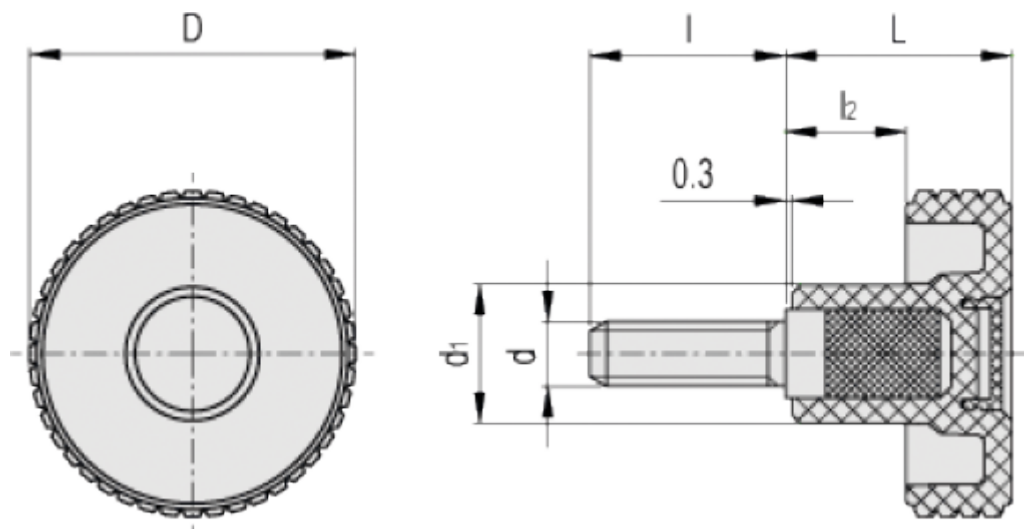

Varenummer: 23020342635

Beskrivelse: E+G Fingregreb MBT.30 p-M6x16-C5, Blå

Mål

D	= 31
d1	= 15
d6g	= M6
L	= 24
l	= 16
l2	= 11.5